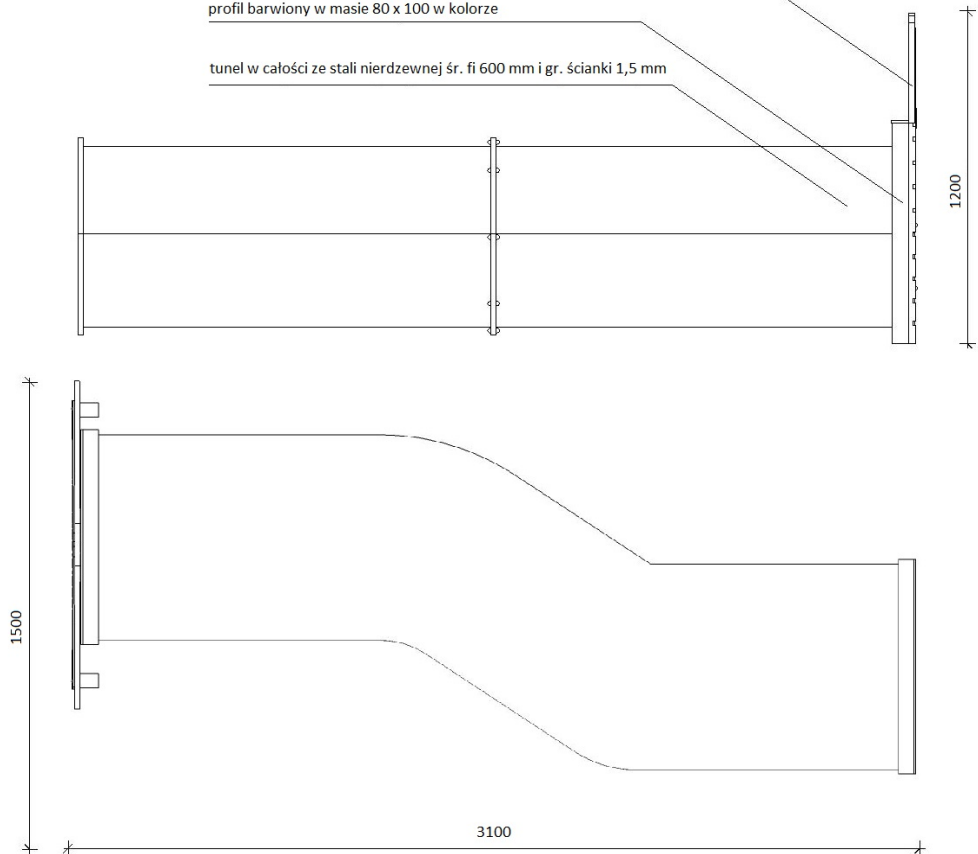

#### Dane techniczne:

- wymiary urządzenia (długość x szerokość) [m]: 3,10 x 1,50
- wysokość urządzenia [m]: 1,20
- urządzenie wyprodukowane w Polsce

#### Opis techniczny:

- **konstrukcja** urządzenia wykonana z ekologicznego materiału barwionego w masie (w całym przekroju) - **urządzenie nie wymaga jakiegokolwiek konserwacji, malowania, impregnacji i jest odporne na warunki atmosferyczne,**
- **minimalny** przekrój konstrukcyjny urządzenia 80 x 100 [mm], dzięki czemu urządzenie jest wandaloodporne,
- **elementy dekoracyjne** urządzenia wykonane z materiału barwionego w masie (w całym przekroju) grubości 15 mm,
- **tunel wykonany ze stali nierdzewnej o grubości ścianki 1,5 mm,**
- **tunel o średnicy min. 600 mm,**
- **urządzenie** standardowo wykonane w kolorze czerwono - żółtym,

materiał barwiony w masie grubości 15 mm w kolorze

profil barwiony w masie 80 x 100 w kolorze

tunel w całości ze stali nierdzewnej śr. fi 600 mm i gr. ścianki 1,5 mm

Firma FENSTER Sp. z o.o. zastrzega sobie wszelkie prawa do ochrony praw autorskich na podstawie USTAWY z dnia 4 lutego 1994r. o prawie autorskim i prawach pokrewnych. W związku z rozwojem technologii producent zastrzega sobie prawo do modyfikacji urządzeń oraz możliwość zmian poprawiających ich jakość i parametry techniczne.