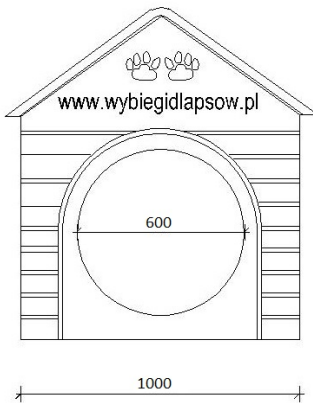

materiał barwiony w masie grubości 15 mm w kolorze

profil barwiony w masie 80 x 100 w kolorze

tunel w całości ze stali nierdzewnej śr. fi 600 mm i gr. ścianki 1,5 mm

Firma FENSTER Sp. z o.o. zastrzega sobie wszelkie prawa do ochrony praw autorskich na podstawie USTAWY z dnia 4 lutego 1994r. o prawie autorskim i prawach pokrewnych. W związku z rozwojem technologii producent zastrzega sobie prawo do modyfikacji urządzeń oraz możliwość zmian poprawiających ich jakość i parametry techniczne.

Firma FENSTER Sp. z o.o. ul. Wojska Polskiego 65, 85-825 Bydgoszcz, tel./fax 52 375 55 79,
biuro@fenster.bydgoszcz.pl biuro@wybiegidlapsow.pl
www.fenster.bydgoszcz.pl www.wybiegidlapsow.pl www.parkidlapsow.pl