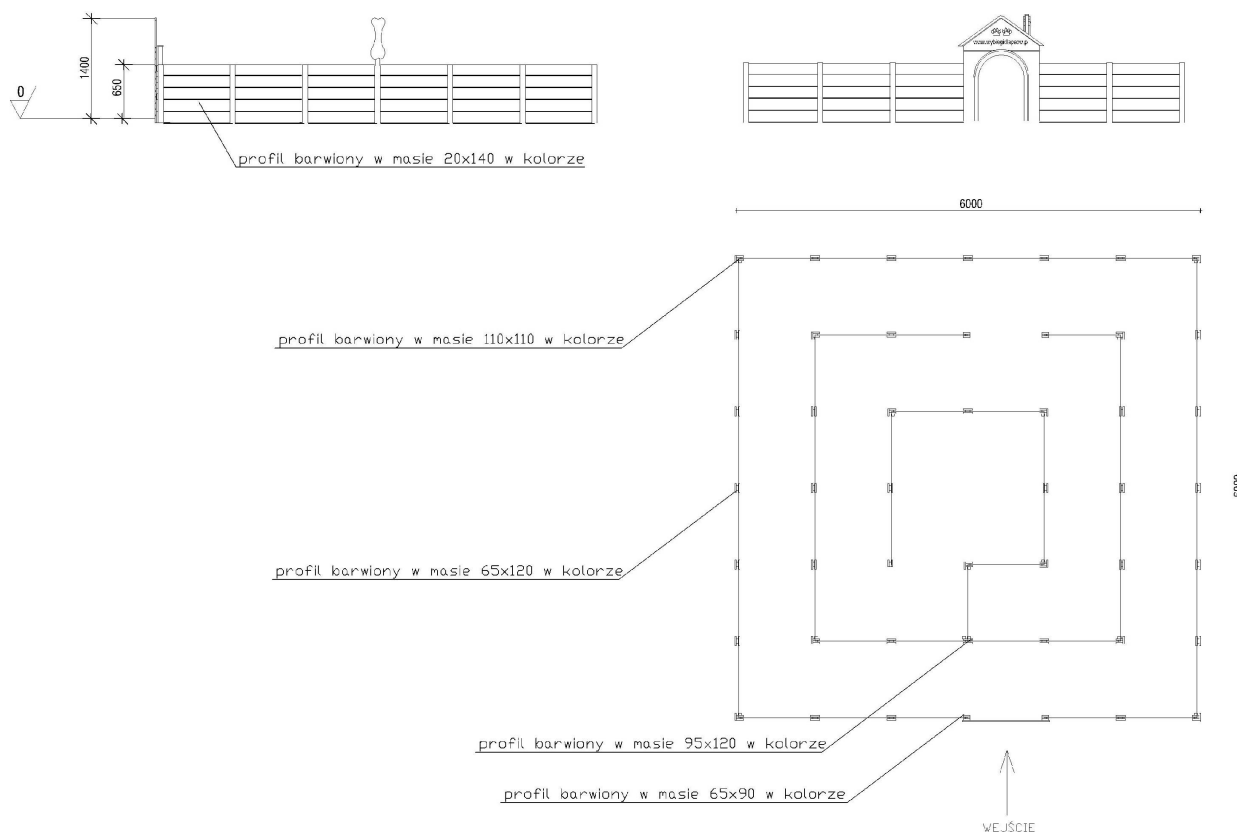

Opis techniczny:

- **konstrukcja** urządzenia wykonana w całości z ekologicznego materiału barwionego w masie (w całym przekroju) - **urządzenie nie wymaga jakiegokolwiek konserwacji, malowania, impregnacji i jest odporne na warunki atmosferyczne,**
- przekrój konstrukcji nośnej urządzenia min. 65 x 90 [mm], 65 x 120 [mm], 110 x 110 [mm], 95 x 120 [mm] dzięki czemu urządzenie jest wandaloodporne,
- **minimalna** grubość zabudowy 20 [mm],
- materiał pochodzący w 100% z recyklingu, chroniący środowisko naturalne,
- **GWARANCJA URZĄDZENIA - 10 LAT.**

Urządzenie zaprojektowane tak, aby zapewnić bezpieczeństwo zwierząt:

- materiał bez drzazg w przeciwieństwie do drewna,
- materiał nie nagzewający się w stosunku do metalu,
- materiał nietoksyczny (posiadający Atest Higieniczny wydany przez Państwowy Zakład Higieny w Warszawie),
- materiał trudnopalny.

Firma FENSTER Sp. z o.o. zastrzega sobie wszelkie prawa do ochrony praw autorskich na podstawie USTAWY z dnia 4 lutego 1994r. o prawie autorskim i prawach pokrewnych. W związku z rozwojem technologii producent zastrzega sobie prawo do modyfikacji urządzeń oraz możliwość zmian poprawiających ich jakość i parametry techniczne.

Firma FENSTER Sp. z o.o. ul. Wojska Polskiego 65, 85-825 Bydgoszcz, tel./fax 52 375 55 79,
biuro@fenster.bydgoszcz.pl biuro@wybiegidlapsow.pl
www.fenster.bydgoszcz.pl www.wybiegidlapsow.pl www.parkidlapsow.pl