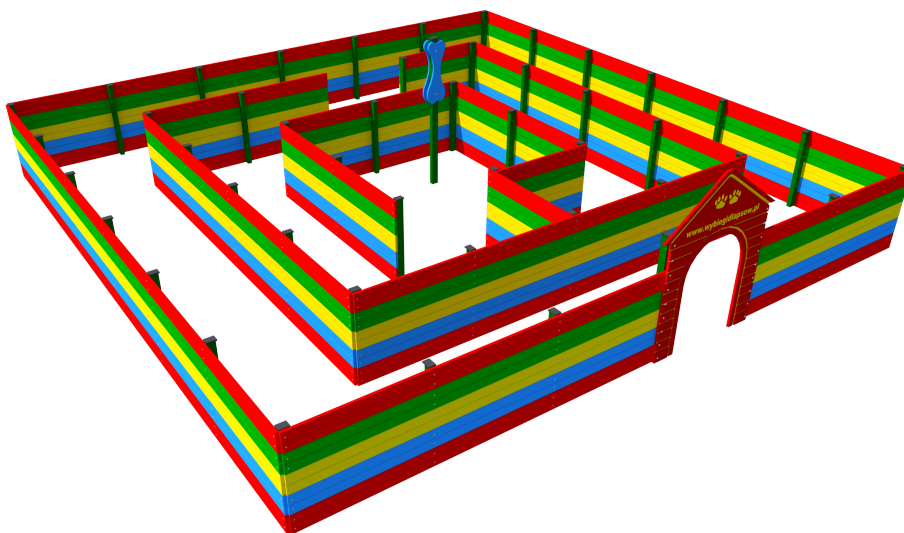

Dane techniczne:

- wymiary urządzenia (dług. x szer.) [m]: 6,00 x 6,00
- wysokość urządzenia [m]: 1,40
- urządzenie wyprodukowane w Polsce

Firma FENSTER Sp. z o.o. zastrzega sobie wszelkie prawa do ochrony praw autorskich na podstawie USTAWY z dnia 4 lutego 1994r. o prawie autorskim i prawach pokrewnych. W związku z rozwojem technologii producent zastrzega sobie prawo do modyfikacji urządzeń oraz możliwość zmian poprawiających ich jakość i parametry techniczne.

Opis techniczny:

- **konstrukcja** urządzenia wykonana w całości z ekologicznego materiału barwionego w masie (w całym przekroju) - **urządzenie nie wymaga jakiegokolwiek konserwacji, malowania, impregnacji i jest odporne na warunki atmosferyczne,**
- przekrój konstrukcji nośnej urządzenia min. 65 x 90 [mm], 65 x 120 [mm], 110 x 110 [mm], 95 x 120 [mm] dzięki czemu urządzenie jest wandaloodporne,
- **minimalna** grubość zabudowy 20 [mm],
- materiał pochodzący w 100% z recyklingu, chroniący środowisko naturalne,
- **GWARANCJA URZĄDZENIA - 10 LAT.**