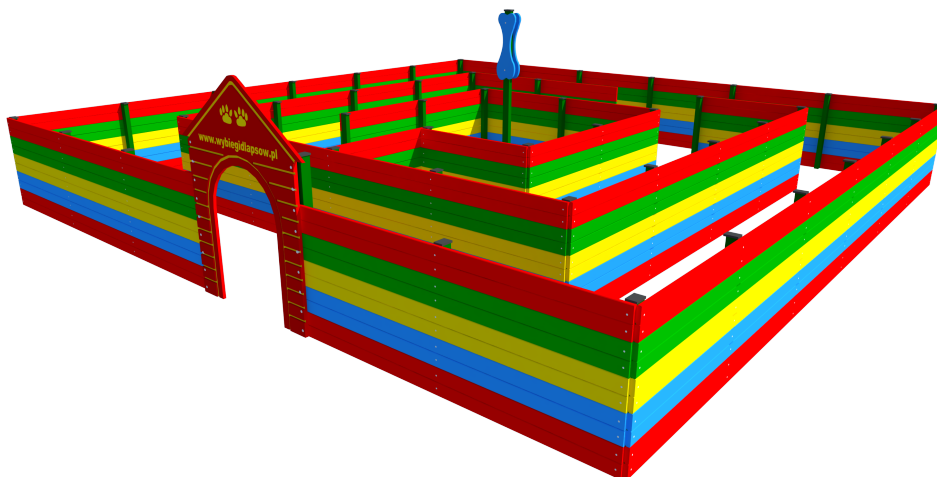

Dane techniczne:

- wymiary urządzenia (dług. x szer.) [m]: 6,00 x 6,00
- wysokość urządzenia [m]: 1,40
- urządzenie wyprodukowane w Polsce

Firma FENSTER Sp. z o.o. zastrzega sobie wszelkie prawa do ochrony praw autorskich na podstawie USTAWY z dnia 4 lutego 1994r. o prawie autorskim i prawach pokrewnych. W związku z rozwojem technologii producent zastrzega sobie prawo do modyfikacji urządzeń oraz możliwość zmian poprawiających ich jakość i parametry techniczne.

Opis techniczny:

- **konstrukcja** urządzenia wykonana w całości z ekologicznego materiału barwionego w masie (w całym przekroju) - **urządzenie nie wymaga jakiegokolwiek konserwacji, malowania, impregnacji i jest odporne na warunki atmosferyczne,**
- przekrój konstrukcji nośnej urządzenia min. 65 x 90 [mm], 65 x 120 [mm], 110 x 110 [mm], 95 x 120 [mm] dzięki czemu urządzenie jest wandaloodporne,
- **minimalna** grubość zabudowy 20 [mm],
- materiał pochodzący w 100% z recyklingu, chroniący środowisko naturalne,
- **GWARANCJA URZĄDZENIA - 10 LAT.**