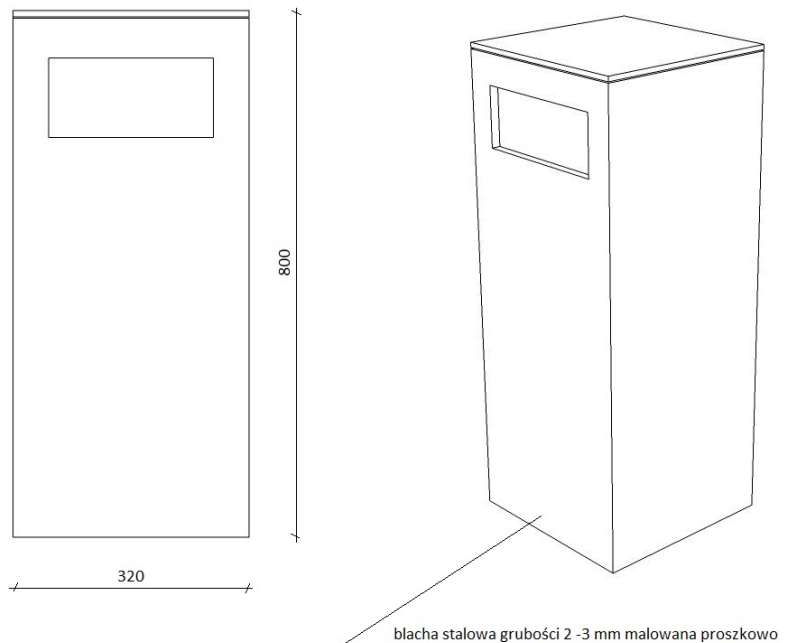

Dane techniczne:

- wymiary urządzenia (długość x szerokość) [m]: 0,32 x 0,32
- wysokość urządzenia [m]: 0,80
- urządzenie wyprodukowane w Polsce

Opis techniczny:

- konstrukcja kosza wykonana ze stali oraz blachy grubości 2 - 3 mm malowanej proszkowo,
- blacha zabezpieczona przed korozją,
- kosz standardowo w kolorze RAL 7021.