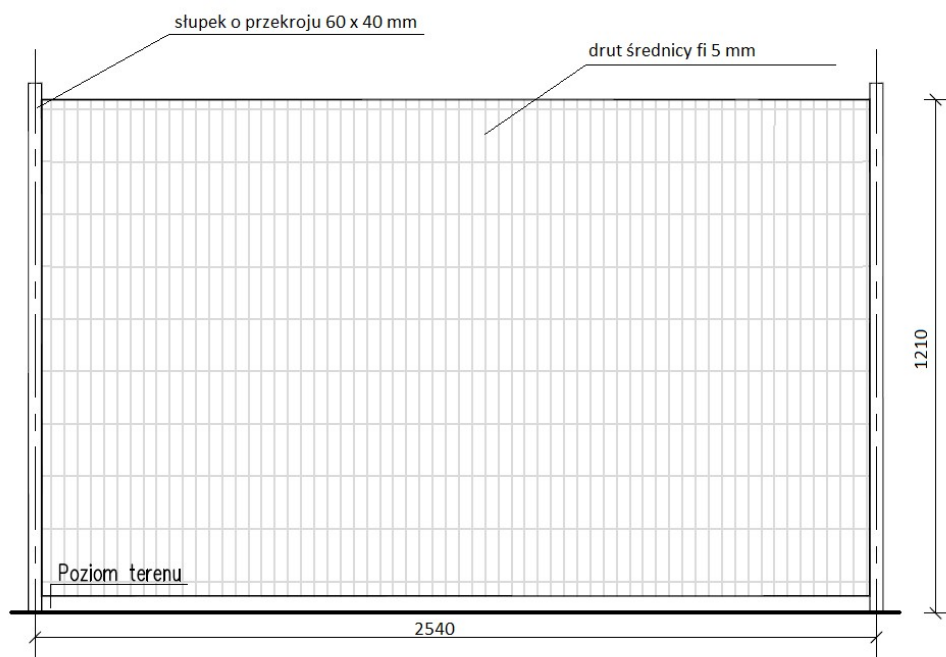

Dane techniczne:

- wymiary (długość x szerokość x wysokość) [m]: 2,50 x 0,06 x 1,20

Opis techniczny:

- słupki** wykonane z profilu 40 x 60 mm ocynkowane malowane na kolor zielony
- siatka z drutu Ø5 mm** ocynkowana malowana na kolor zielony